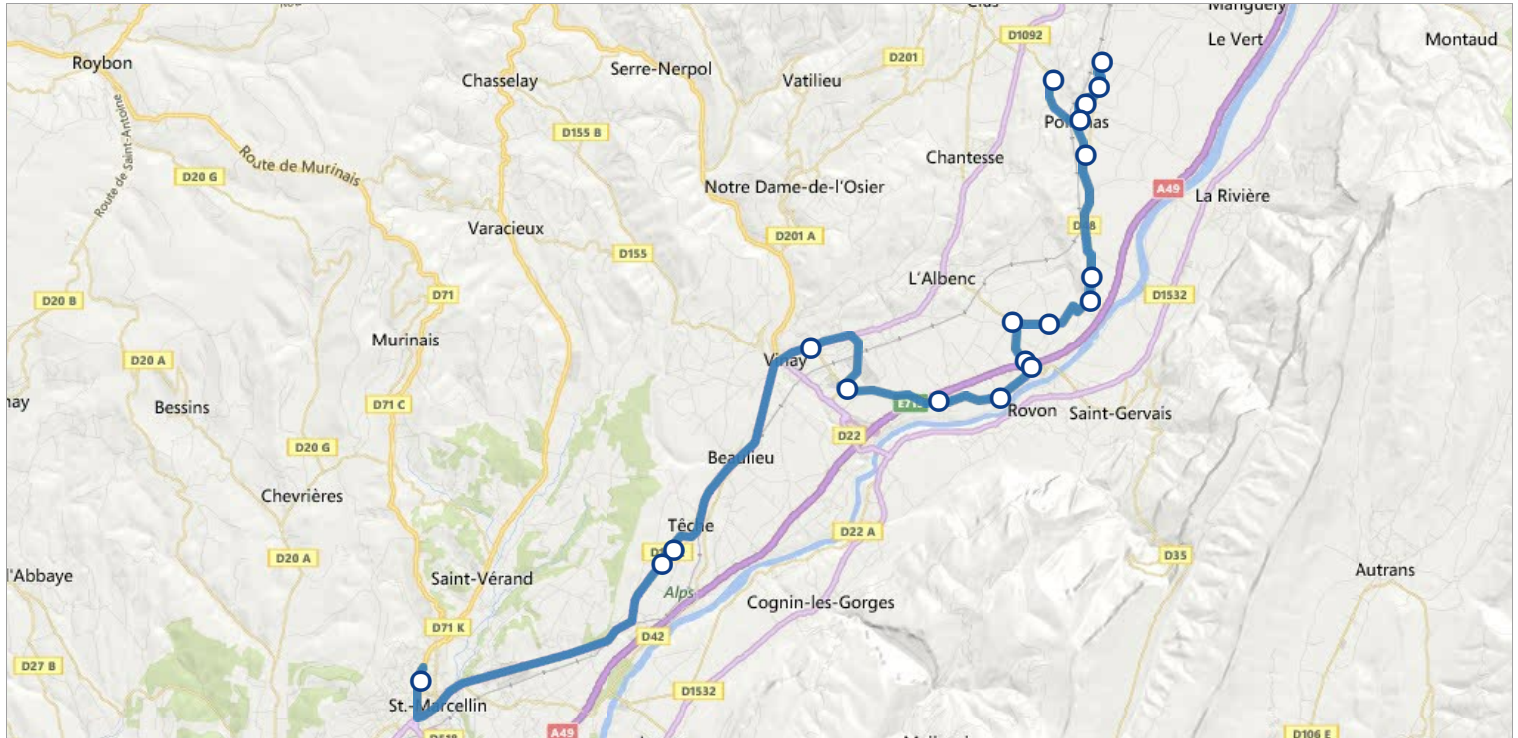

 **MAR13** POLIENAS-L'ALBENC-VINAY-ST MARCELLIN

Transisère

Direction : POLIENAS

Date : lundi 4 septembre 2017

Fiche horaires

Arrêt	Horaires	
Modes de transport		
Renvois		
PARKING LA SAULAIE SAINT MARCELLIN	D	17h20
GRAND CHAMP TECHE		17h25
BECOURT-RD1092 TECHE		17h26
CROIX PERPIGNAN GARE VINAY	C	17h37
STADE VINAY		17h38
BOUCHETIERE VINAY		17h40
RIQUETIERE ALBENC (L')		17h41
CAMINIERE ALBENC (L')		17h42
ROUTE DES DEVERS ALBENC (L')		17h43
LA CROIX ROUGE ALBENC (L')		17h44
PACALIERE ALBENC (L')		17h45
LE MOULIN ALBENC (L')		17h46
ROCHES DE VERDUN ALBENC (L')		17h47
LA THIVOLLIERE POLIENAS		B
BOURG POLIENAS	17h52	
MONUMENT AUX MORTS POLIENAS	17h54	

Arrêt	Horaires	
CITES POLIENAS		17h57
LE GUY POLIENAS		18h00
CHAUDRONNERIE SAMI POLIENAS		18h05

Les horaires sont donnés à titre indicatif et dépendent des aléas de la circulation.

Plan de la ligne

📌 Légende

📶 temps réel

○ Arrêt/Gare

— Transport en commun