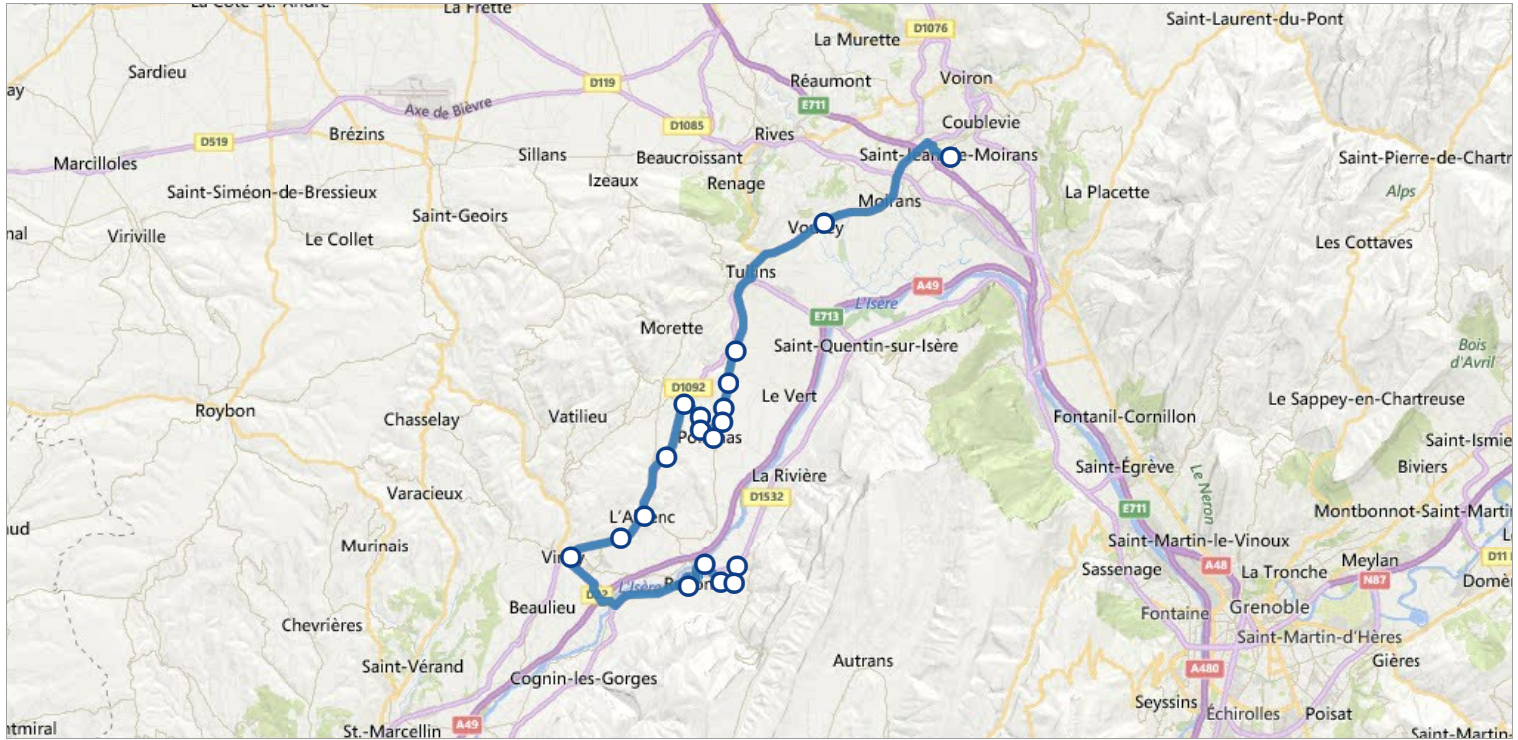

 **SJM03** ST GERVAIS-VINAY-POLIENAS-ST JEAN DE M.

Transisère

Direction : SAINT GERVAIS

Date : lundi 4 septembre 2017

Fiche horaires

Arrêt	Horaires	
Modes de transport		
Renvois		
PLACE SAINT JEAN DE MOIRANS	B	17h00
LE PRESOIR VOUREY		17h20
GRAND TIZIN TULLINS		17h29
LES GRANDES VIGNES POLIENAS		17h30
LE GUY POLIENAS		17h31
CITES POLIENAS		17h32
BOURG POLIENAS		17h34
LA ROCHE POLIENAS		17h35
CHAUDRONNERIE SAMI POLIENAS		17h36
RN 92/RTE DE POLIENAS CRAS		17h38
LE MARAIS RD1092 CHANTESSE		17h40
LE VILLAGE ALBENC (L')		17h42
L'ALLEGRIERIE VINAY		17h44
SAPEURS POMPIERS VINAY		17h47
BOURG ABRI ROVON	C	17h55
LE PORT SAINT GERVAIS		18h00

Arrêt	Horaires	
CHAMP-FLEURI SAINT GERVAIS		18h02
BOURG SAINT GERVAIS		18h03
LE REGONFLE SAINT GERVAIS		18h05

Les horaires sont donnés à titre indicatif et dépendent des aléas de la circulation.

Plan de la ligne

📍 Légende

📶 temps réel

○ Arrêt/Gare

— Transport en commun