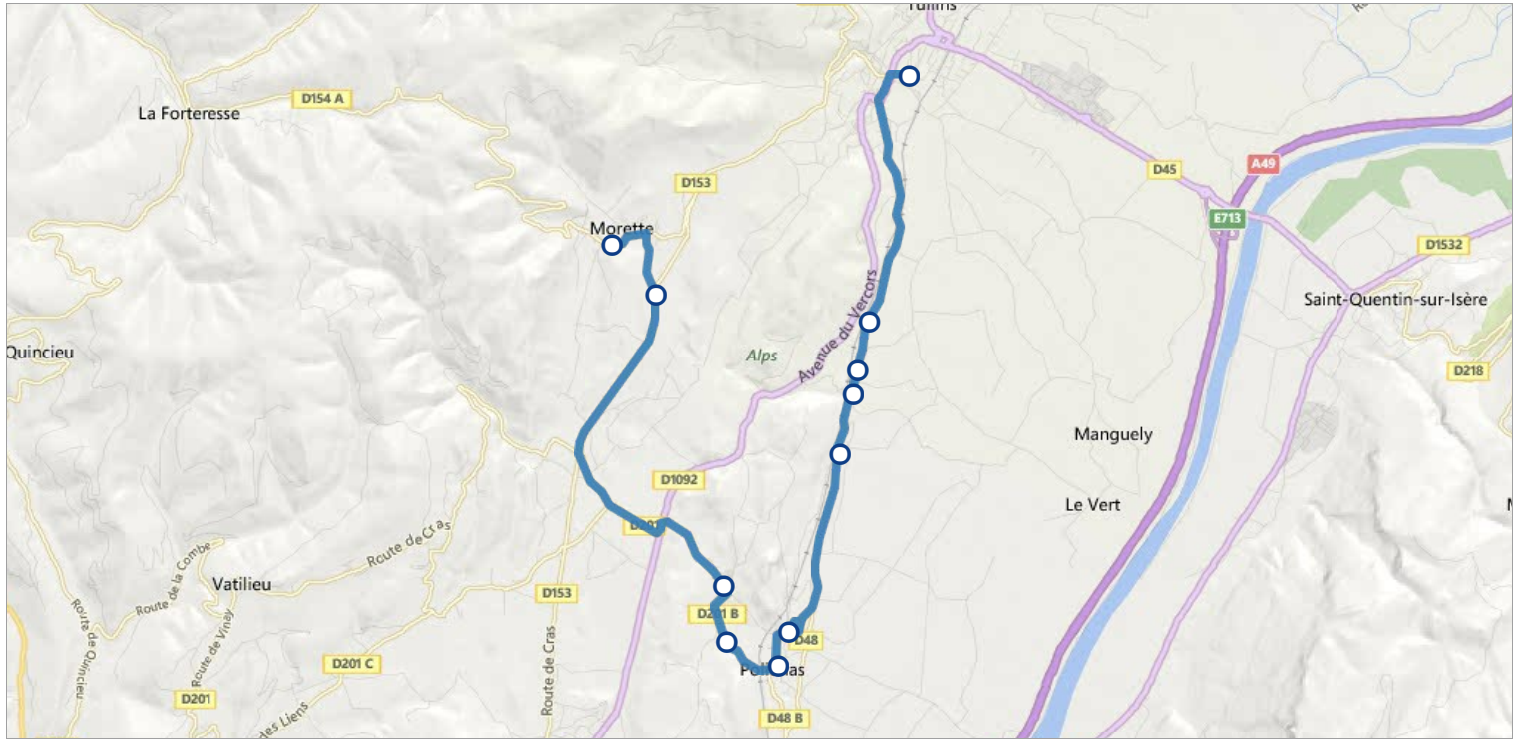

 **TUL03 POLIENAS-TULLINS**

Transisère

Direction : **TULLINS**

Date : **lundi 4 septembre 2017**

Fiche horaires

Arrêt	Horaires	
Modes de transport		
Renvois		
BOURG MORETTE	B	7h15
PARRETAS MORETTE		7h17
CHAUDRONNERIE SAMI POLIENAS		7h22
LA ROCHE POLIENAS		7h23
BOURG POLIENAS		7h25
MONUMENT AUX MORTS POLIENAS		7h27
LES GRANDES VIGNES POLIENAS		7h30
TIZIN TULLINS		7h33
PRE BOREL TULLINS		7h34
GRAND TIZIN TULLINS		7h35
COLLEGE CONDORCET TULLINS		7h48

Les horaires sont donnés à titre indicatif et dépendent des aléas de la circulation.

 Car

Plan de la ligne

📄 Légende

📶 temps réel

○ Arrêt/Gare

— Transport en commun