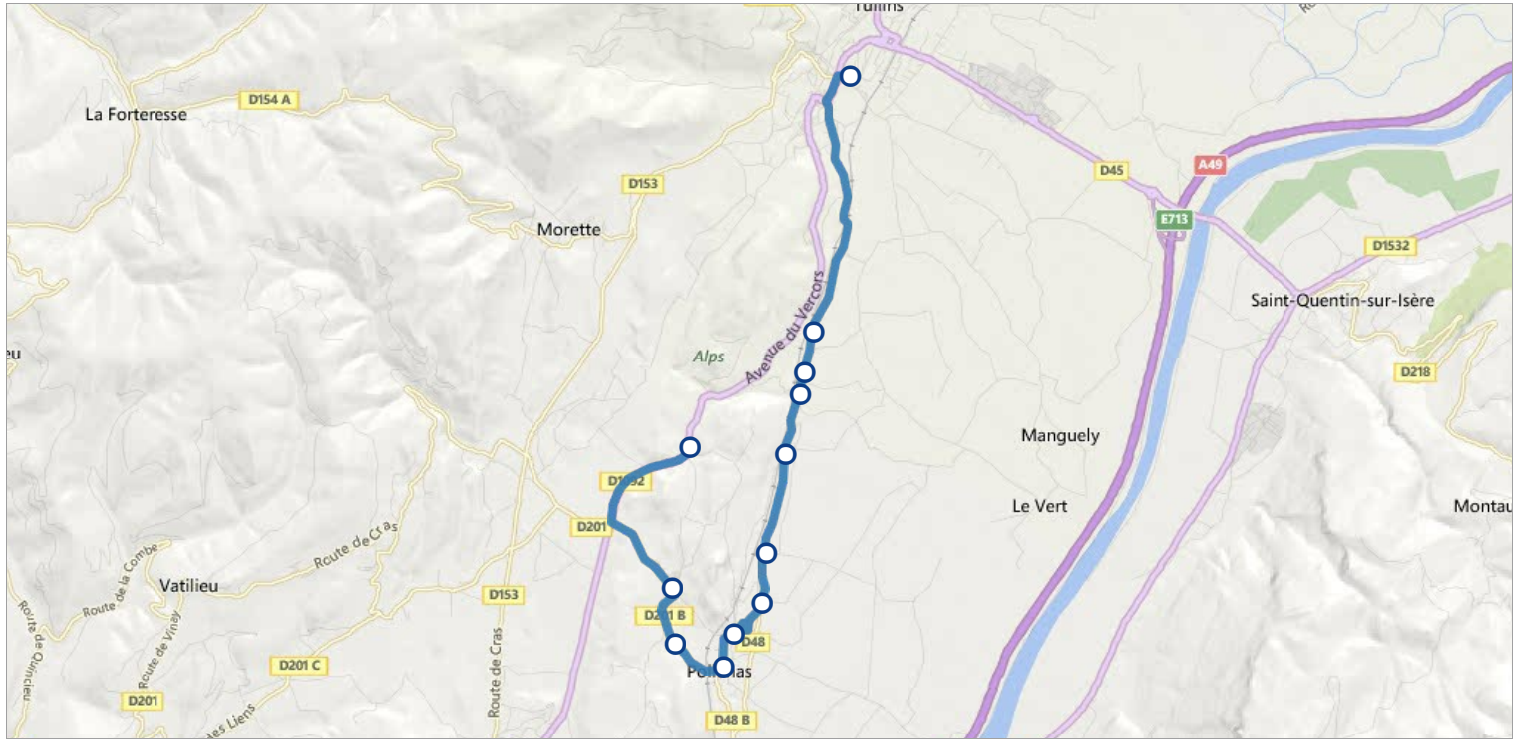

 **TUL03 POLIENAS-TULLINS**

Transisère

Direction : **POLIENAS**

Date : **lundi 4 septembre 2017**

Fiche horaires

Arrêt	Horaires	
Modes de transport		
Renvois		
COLLEGE CONDORCET TULLINS	B	17h10
GRAND TIZIN TULLINS		17h15
PRE BOREL TULLINS		17h16
TIZIN TULLINS		17h17
LES GRANDES VIGNES POLIENAS		17h18
LE GUY POLIENAS		17h19
CITES POLIENAS		17h21
MONUMENT AUX MORTS POLIENAS		17h23
BOURG POLIENAS		17h27
LA ROCHE POLIENAS		17h29
CHAUDRONNERIE SAMI POLIENAS		17h30
LES ESSARTS POLIENAS		17h35

Les horaires sont donnés à titre indicatif et dépendent des aléas de la circulation.

Plan de la ligne

^ Légende

 temps réel

 Arrêt/Gare

 Transport en commun