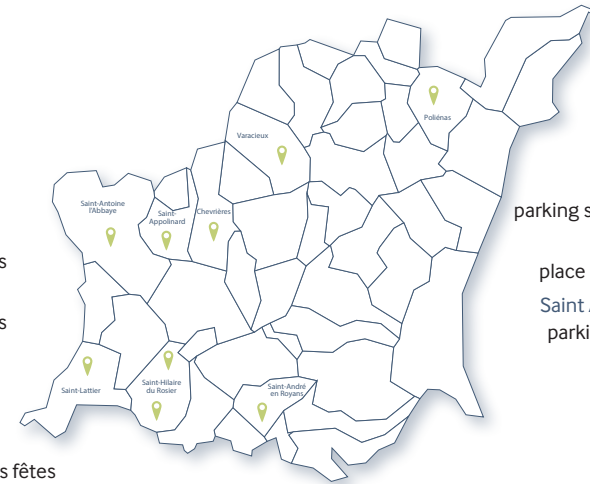

- DÉBLAIS / GRAVATS
- DÉCHETS VERTS

recyclez-moi dans ce conteneur

Aires d'accueil de la déchèterie mobile

accessibles à tous les habitants du territoire
hors professionnels publics ou privés

Chevrières,
parking du cimetière
Saint Appolinard,
parking de la salle des fêtes
Saint Antoine l'Abbaye,
parking de la salle des fêtes
Saint Lattier,
parking service technique
Saint Hilaire du Rosier :
Village, parking cimetière
Gare, parking de la salle des fêtes

Varacieux,
parking service technique
Poliénas,
place du village / école
Saint André en Royans,
parking salle des fêtes

Aires d'accueil de la déchèterie mobile

accessibles à tous les habitants du territoire
hors professionnels publics ou privés

Chevrières,
parking du cimetière
Saint Appolinard,
parking de la salle des fêtes
Saint Antoine l'Abbaye,
parking de la salle des fêtes
Saint Lattier,
parking service technique
Saint Hilaire du Rosier :
Village, parking cimetière
Gare, parking de la salle des fêtes

JUILLET

Mardi 2 juillet, Saint-Appolinard
Mercredi 10 juillet, Saint-Hilaire du Rosier (gare)
Vendredi 12 juillet, Varacieux
Mercredi 17 juillet, Poliénas
Mercredi 24 juillet, Saint-Lattier
Samedi 27 juillet, Chevrières
Mardi 30 juillet, Saint-Antoine l'Abbaye