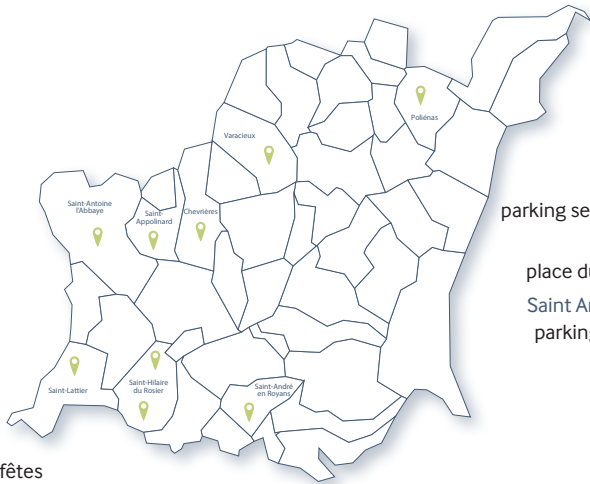

- DÉBLAIS / GRAVATS
- DÉCHETS VERTS

recyclez-moi dans ce conteneur

Aires d'accueil de la déchèterie mobile

accessibles à tous les habitants du territoire
hors professionnels publics ou privés

Chevrières,
parking du cimetière
Saint Appolinard,
parking de la salle des fêtes
Saint Antoine l'Abbaye,
parking de la salle des fêtes
Saint Lattier,
parking service technique
Saint Hilaire du Rosier :
Village, parking cimetière
Gare, parking de la salle des fêtes

Varacieux,
parking service technique
Poliénas,
place du village / école
Saint André en Royans,
parking salle des fêtes

Aires d'accueil de la déchèterie mobile

accessibles à tous les habitants du territoire
hors professionnels publics ou privés

Chevrières,
parking du cimetière
Saint Appolinard,
parking de la salle des fêtes
Saint Antoine l'Abbaye,
parking de la salle des fêtes
Saint Lattier,
parking service technique
Saint Hilaire du Rosier :
Village, parking cimetière
Gare, parking de la salle des fêtes

JUILLET

Mardi 2 juillet, Saint-Appolinard
Mercredi 10 juillet, Saint-Hilaire du Rosier (gare)
Vendredi 12 juillet, Varacieux
Mercredi 17 juillet, Poliénas
Mercredi 24 juillet, Saint-Lattier
Samedi 27 juillet, Chevrières
Mardi 30 juillet, Saint-Antoine l'Abbaye