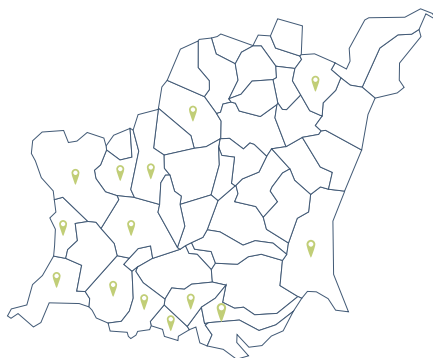

Chevrières
parking du cimetière

Chatte
parking de l'église

Montagne
parking de la salle des fêtes

Poliénas
place du village / école

Presles
foyer de ski

Rencurel
parking du col de Romeyère

Saint-André en Royans
parking derrière l'école

Saint-Antoine l'Abbaye
parking de la salle des fêtes

Saint-Appolinard
parking de la salle des fêtes

Saint-Just de Claix
parking école

Saint-Lattier
parking service technique

Saint-Hilaire du Rosier
Village, parking du cimetière

Gare, parking de la salle des fêtes

Varacieux
parking service technique

Passages de la déchèterie mobile

**10h30-12h30
& 13h-16h**

Dates et horaires sous réserve de modification de service

OCTOBRE

Samedi 1 à Poliénas

Mardi 4 à Saint-Antoine l'Abbaye

Judi 6 à Varacieux

Samedi 8 à Saint-Appolinard

Mardi 11 à Montagne

Judi 13 à Saint-Hilaire du Rosier (*village*)

Lundi 17 à Auberives-en-Royans

Mercredi 19 à Saint-Lattier

Vendredi 21 à Chevrières